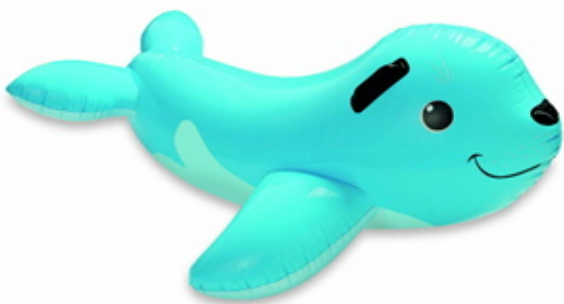

# 貸し出し遊具

1人用...各100円(1時間)

写真の物が無いものもあります。  
フルサイズに出ている物だけです。

遊具は、小さいフール(低学年用、幼児用)で使用できます。  
(アームフイ、ヘルパーは競技用フールでもOK)

2人用...各200円(1時間)

2人用遊具は幼児用フールでは使用できません。